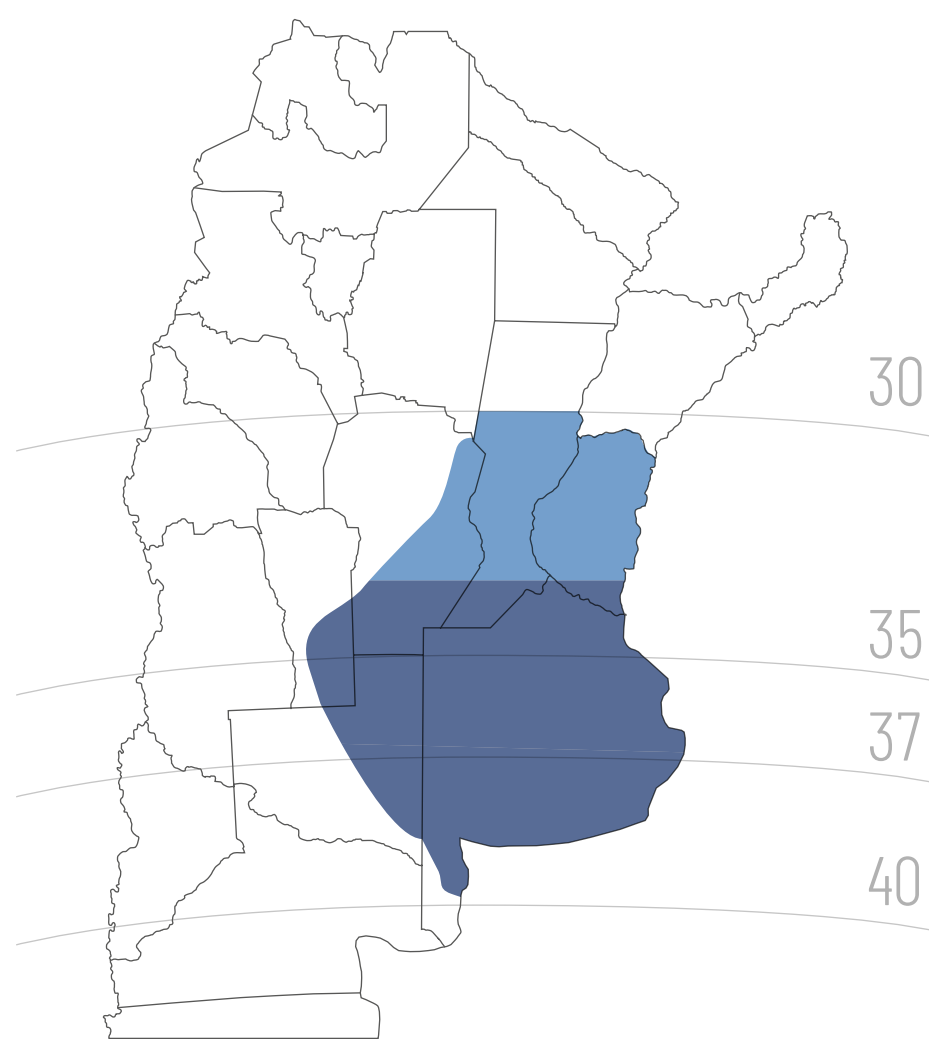

● GIRASOL

ADV 5304 CL

● USOS Y DISTINCIONES

- Muy alto potencial de rendimiento y rápida velocidad de secado.

- Capítulo muy decumbente.

● REGIÓN AGROECOLÓGICA DE ADAPTACIÓN

● MAYOR POTENCIAL | ● ADAPTACIÓN

● TECNOLOGÍA

● DESCRIPCIÓN DEL HÍBRIDO

COLOR DE GRANO	NEGRO
CICLO	INTERMEDIO

● DÍAS EMERGENCIA/ FLORACIÓN

NORTE (SIEMBRA 1 DE AGOSTO)	87
CENTRO (SIEMBRA 20 DE OCTUBRE)	72
SUR (SIEMBRA 1 DE NOVIEMBRE)	66
ALTURA (CM)	180
MATERIA GRASA	ALTA

● COMPORTAMIENTO SANITARIO

VERTICILLIUM	R (**)
SCLEROTINIA	TM
DOWNY MILDEW	R
PHOMOPSIS DE CAPÍTULO ● TB ● TM ● TA	
PHOMOPSIS DE TALLO ● TB ● TM ● TA	
ROYA NEGRA	TB
TOLERANCIA A VUELCO Y QUEBRADO	EXCELENTE
ROYA BLANCA	TM